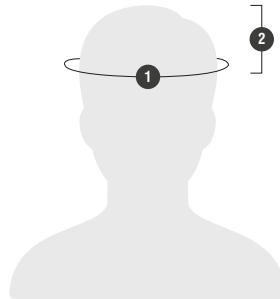

Tabla de tallas en cm.

Gorro Pescador	TALLA ÚNICA
Contorno de cabeza (1)	58
Altura total (2)	23

1. Contorno de cabeza
2. Altura total

CÓDIGOS

Talla	Código	Color
Única	180415	Beige
	180414	Azul