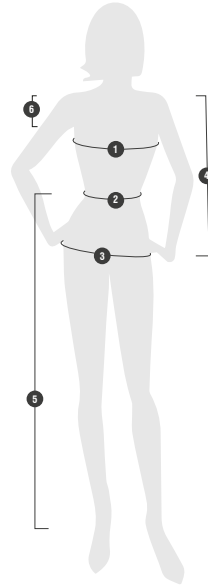

TechXtreme®

CHALECO GEÓLOGO TROOPER MUJER

DESCRIPCIÓN

Chaleco geólogo de alto estándar para las distintas industrias, Posee malla foam para máxima comodidad. Su diseño combina gran funcionalidad, estética y seguridad. Cuenta con cinta reflectante que protegen de los posibles riesgos asociados a la baja visibilidad. Especialmente diseñado para el cuerpo femenino.

TABLA DE TALLAS

Tabla de tallas en cm.

Chaleco Geólogo Trooper	Pequeño	Mediano	Grande
Contorno de Pecho (1)	98	104	112
Contorno de Cintura (2)	90	96	106
Largo Total	63	68	70

1. Contorno de Pecho / 2. Contorno de Cintura / 3. Contorno de Cadera
 4. Largo de Manga / 5. Longitud de Pierna / 6. Contorno de Siza

CÓDIGOS

Talla	Código	Color
Pequeño	177934	Naranja Flúor
Mediano	177935	
Grande	177936	