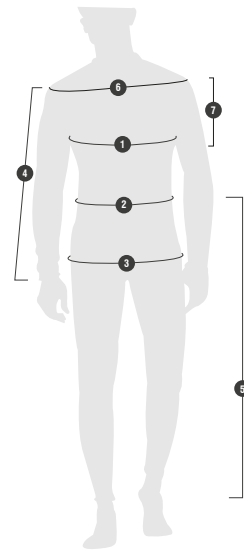

PRIMERA CAPA POLIÉSTER AZUL

DESCRIPCIÓN

Conjunto térmico interior para bajas temperaturas, cómodo y confortable. Con tecnología Quick Dry para una rápida evaporación de la humedad.

COMPOSICIÓN

100% Poliéster, 150 gr.

TABLA DE TALLAS

Tabla de tallas en cm.

Primera Capa Poliéster	S	M	L	XL	XXL
Contorno de Pecho (1)	96	104	112	120	128
Contorno de Cadera (3)	96	104	112	120	128
Largo de Manga (4)	56	57	58	59	60

1. Contorno de Pecho / 2. Contorno de Cintura / 3. Contorno de Cadera / 4. Largo de Manga
 5. Longitud de Pierna / 6. Contorno de Espalda / 7. Contorno de Siza

CÓDIGOS

Talla	Código	Color
S	59668	Azul Marino
M	59669	
L	59670	
XL	59671	
XXL	59672	