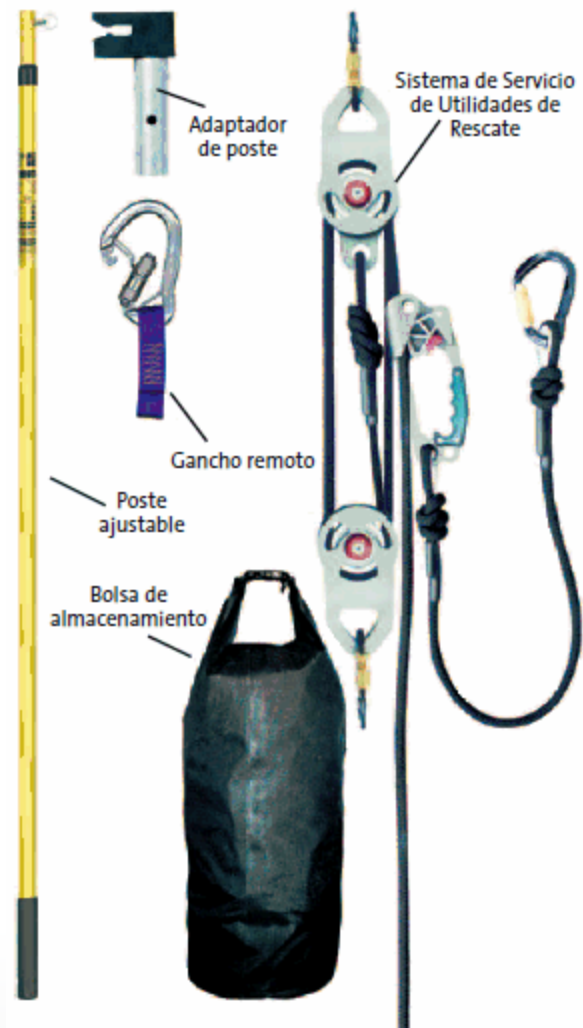

PROTECCIÓN DE CAÍDAS

MODELO SURETYMAN

Descripción

El Juego de Rescate de Protección contra Caídas esta diseñado para ser un sistema de rescate fuera de la bolsa. Este juego combina un gancho remoto y un poste de extensión con sistema de servicio de rescate. El gancho remoto y el poste de extensión permiten la conexión remota de una línea de rescate a la victima. El Sistema de Servicio de Rescate permite que el rescatador eleve o baje la victima a un lugar seguro. Este juego debe utilizarse con un sistema de respaldo (no incluido).

El Juego de Rescate de Protección contra Caídas incluye:

- Poste Ajustable 1.8m hasta 3.6m (6 a 12 pies).
- Adaptador de postes, convierte el poste para portar un gancho remoto.
- Gancho remoto para la conexión remota.
- Bolsa de almacenamiento, para poste y gancho remoto.
- Sistema de Servicio de Utilidades de rescate, sistema de elevación y bajado con ventaja mecánica de 4:1.

NOTA:

Debido al 4:1 de ventaja mecánica, el usuario debe ordenar el sistema de rescate con 4 veces el tamaño de la cuerda necesaria para su aplicación.

Información de Pedido

PN 10030025 EQUIPO DE RESCATE COMPLETO MODELO SURETYMAN